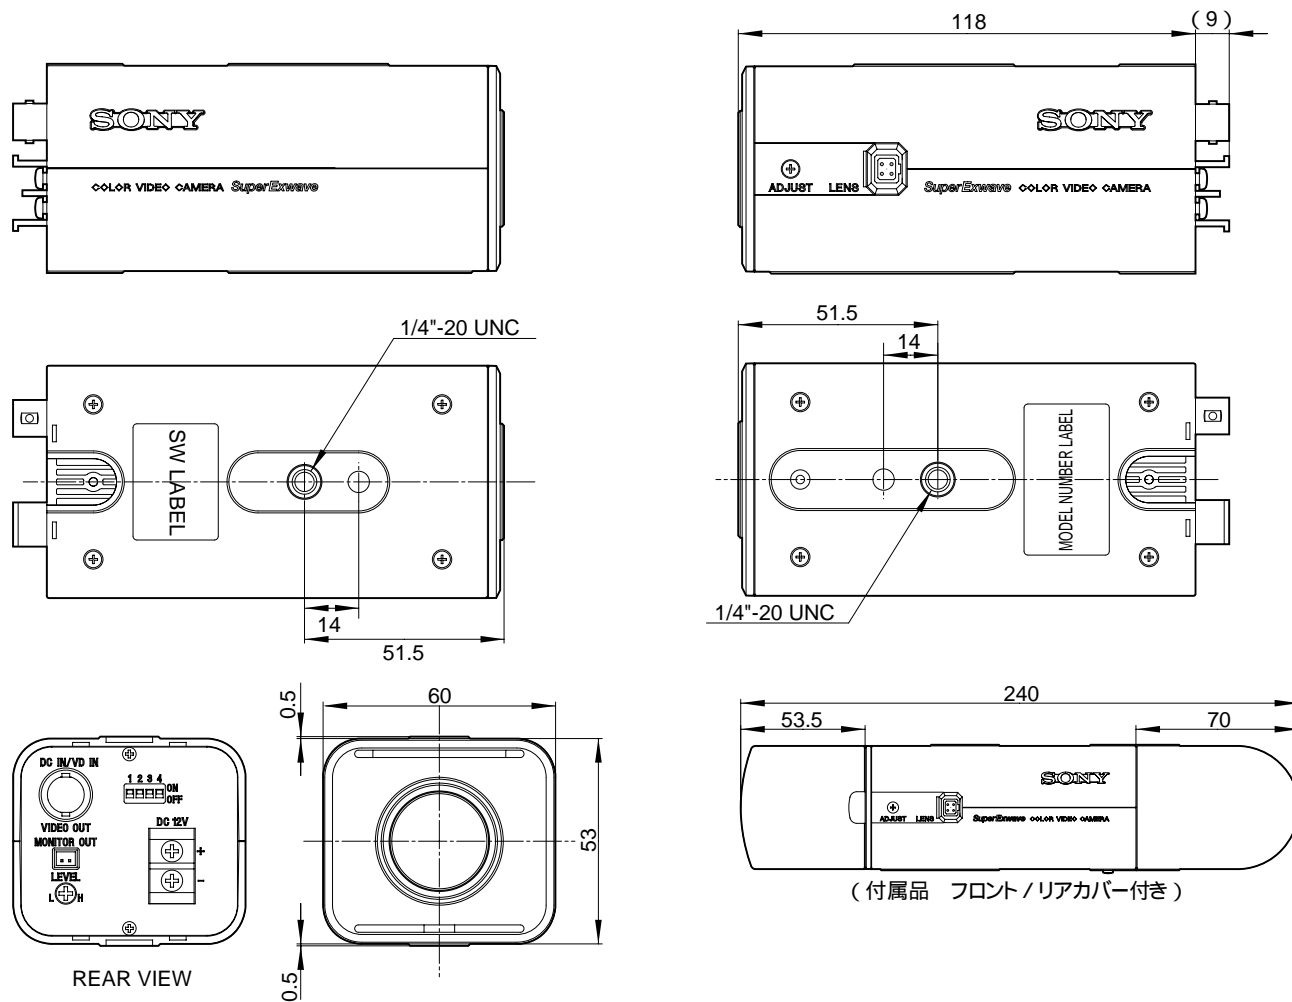

SSC-E450は、スタイリッシュなデザインを採用。高度な水平解像度を獲得したCCDカラービデオカメラです。

### 主な仕様

映像素子	: インターライン転送方式1/3型CCD
有効画素数	: 768(水平)×494(垂直)
レンズマウント	: CSマウント
信号方式	: NTSCカラー方式
同期方式	: 内部 / 外部(VD自動切り換え)
水平解像度	: 540本
最低被写体照度	: 0.55ルクス、F 1.2
映像出力	: 1Vp-p、75 Ω、同期負
映像SN比	: 50dB(AGC OFF)
ホワイトバランス	: ATW / ATW-PRO切り換え
AGC	: ON / OFF切り換え
フリッカーレスモード	: ON(1/100秒電子シャッター) / OFF切り換え
電源	: DC12V入力時...DC12V ± 10% YS-W170 / W170A / W270 / W270A使用時...DC24V ± 5V
消費電力	: DC12V入力時...2.6W YS-W170 / W170A / W270 / W270A使用時...3.5W
動作温度	: - 10 ~ + 50
動作湿度	: 20 ~ 80%
保存温度	: - 40 ~ + 60
保存湿度	: 20 ~ 95%
外形寸法	: 60(幅)×53(高さ)×118(奥行)mm (フロントカバー・リアカバー、および突起部含まず) 60(幅)×53(高さ)×240(奥行)mm (フロントカバー・リアカバー含む、突起部含まず)
質量	: 約370g(フロントカバー・リアカバー含まず) 約450g(フロントカバー・リアカバー含む)
付属品	フロントカバー×1、リアカバー×1、固定ネジ×2、モニター-OUTケーブル×1、レンズマウントキャップ×1、取扱説明書×1、保証書×1、ご相談窓口のご案内×1

### 外形寸法図

単位 : mm

仕様および外観は、改良のため予告なく変更されることがありますのであらかじめご了承ください。