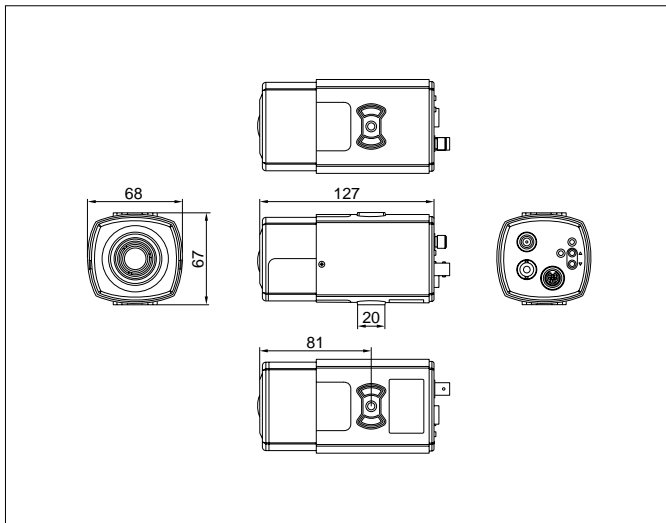

## VK-C716

本体希望小売価格  
131,250円  
(税抜125,000円)

型式	VK-C716
信号形式	NTSC方式準拠
撮像素子	1/4型CCD型固体撮像素子
有効画素数	768(H)×494(V)
走査方式	2:1インターレース
走査周波数	水平:15.734kHz、垂直:59.94Hz
同期方式	内部・外部同期(VD)自動切換え
信号出力	1.0Vp-p(75Ω)
信号対雑音(S/N)	50dB以上
水平解像度	標準540TV本(520TV本以上)
最低被写体照度	0.5ルクス(wide端/AGCnorm)
内蔵レンズ	f2.0～5.5mm / F0.95/パリフォーカルレンズ 画角:水平38.8～106.2(°wide) 垂直29.0～77.6(°wide) 合焦点距離:0.2m～
レンズマウント	内蔵レンズ専用
マイク	内蔵(VK-AC960/VK-AC555R/VK-AC110との接続時のみ使用可能)
カメラID	カナ/英数字最大8文字(6ポジション)
逆光補正	有(6ポジションより選択)
プライバシーマスク	最大8箇所設定可能
故障検知	有
許容周囲温度	10～50
電源	電源重畳駆動(VK-AC960/VK-AC555R/VK-AC110より供給)又は、DC12V(A-C17より供給)
外形寸法(W×H×D)	68×67×127mm(突起部を除く)
質量(本体)	約0.25kg

### 540TV本の高解像度。

有効画素数約38万画素で1/4型固体撮像素子を採用し、水平解像度540TV本を實現。よりリアルな色調で被写体をとらえます。色つぶれや色にじみも最小限に抑え、高解像度の鮮やかな画質を可能にします。