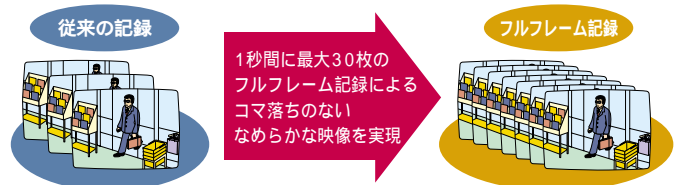

解像度をアップさせるプログレッシブ記録。

SUPER FINEモード、HIGHモード、STANDARDモード、BASICモードの4つの画質モードが選べるほか、カメラのプログレッシブ映像*をそのままダイレクトにハードディスクに記録可能なプログレッシブ記録を実現。従来は704×240ドットだったSUPER FINE / HIGH / STANDARDモードでの記録解像度が704×480ドットに倍増し、一段と高画質な映像記録を実現します。

*VK-C756、VK-C979、VK-C556、VK-C879、VK-C876、VK-C551、VK-C676による映像。