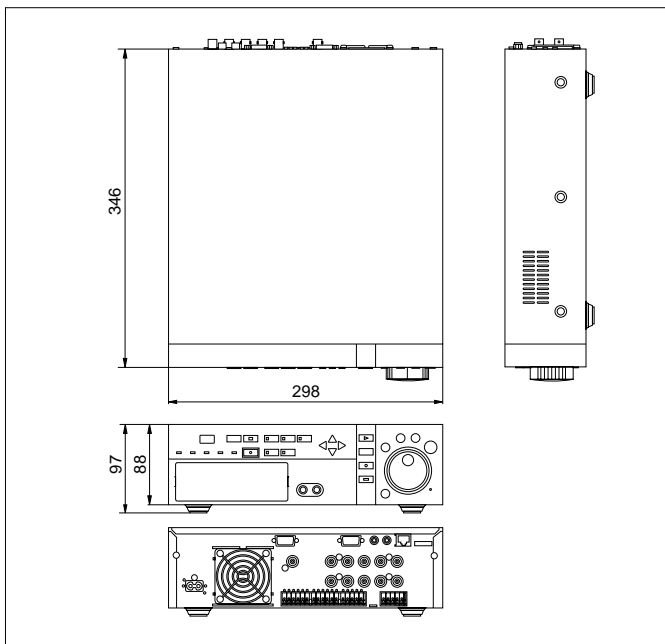

カメラ4 + 1台対応、250GBハードディスク内蔵
DS-G150
 本体希望小売価格 **525,000円**
 (税抜500,000円)

型式	DS-G150
記録メディア	HDD(250GB)
映像入力	4 + 1入力 BNC接栓 1.0Vp-p 75
スルー出力	4 + 1出力 BNC接栓 1.0Vp-p 75
モニター出力	2出力(内1出力前面)スポット対応なし
RGB出力	D-SUB15ピン
音声入力	1入力
音声出力	2出力(内1出力前面)
同時録再	可
アラーム入力	5入力、非常記録対応1入力
モーションディテクト	有
分割表示	4、6分割
記録間隔	30枚/秒 ~ 0.1枚/秒(14段階)
画質	SUPER FINE / HIGH / STANDARD / BASIC
解像度	SUPER FINE:704×480(プログレッシブ記録)、704×240(通常) HIGH:704×480(プログレッシブ記録)、704×240(通常) STANDARD:704×480(プログレッシブ記録)、704×240(通常) BASIC:352×240(通常)
非常アラーム記録	有
タイマー記録	8プログラム
検索機能	タイムデット検索、日時絞り込み検索、アラーム検索、 インデックス検索、モーション検索、上書き禁止検索、最新画像検索
イーサネット	100BASE-TX、10BASE-T
RS-232C	有
拡張端子	前面1端子
HDD増設端子	外付けHDD(DS-HDD10 / DS-HDD20 / DS-HDD40)用1端子
電源	AC100V 50 / 60Hz
消費電力	約35W
許容周囲温度	5 ~ 40
外形寸法(W×H×D)	298×97×346mm(突起部を除く)
質量(本体)	約4.2kg

組み合わせるカメラ駆動ユニットによっては画面を切換えた場合に画面が乱れることがあります。ハードディスクは消耗部品です。3年を目安に交換してください。(目安であり、保証ではありません)

画面は機能をわかりやすく説明するためのイメージです。実際の画面とは異なります。
 商品の価格には、配送・設置調整・使用済み商品の引き取り等の費用は含まれておりません。

カメラ4 + 1台対応で、充実の監視を実現。

DS-G150は、カメラ4プラス1台に対応。カメラ4台の従来のシステムに加え、出入り口やレジ周り、死角となる場所など、重点箇所の監視を実現します。既設のカメラを活かした手軽な増設も可能です。