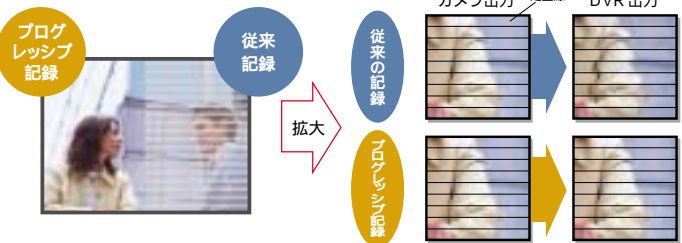

すべての接続カメラの映像をフルフレーム記録。

最大150枚/秒の記録ができるため、カメラ4 + 1台接続時でもすべてのカメラの映像をフルフレーム記録(30枚/秒)可能(BASICモードの場合)。コマ落ちのまったくないなめらかな映像記録を実現します。

解像度をアップさせるプログレッシブ記録。

SUPER FINEモード、HIGHモード、STANDARDモード、BASICモードの4つの画質モードが選べるほか、カメラのプログレッシブ映像*をそのままダイレクトにハードディスクに記録可能なプログレッシブ記録を実現。従来は704×240ドットだったSUPER FINE / HIGH / STANDARDモードでの記録解像度が704×480ドットに倍増し、一段と高画質な映像記録を実現します。

*VK-C756、VK-C979、VK-C556、VK-C879、VK-C876、VK-C551、VK-C676による映像。

6分割マルチ画面表示。

DS-G150は4 + 1台のカメラに対応し、1台のモニターに6分割で表示します。接続された全てのカメラを1台のモニターで集中監視できます。さらに、指定カメラのフル画面表示も可能です。

外付けハードディスクが接続可能。

HDD増設端子を介して外部ハードディスク「DS-HDD10(1TB) / DS-HDD20(2TB) / DS-HDD40(4TB)」が1台接続可能です。