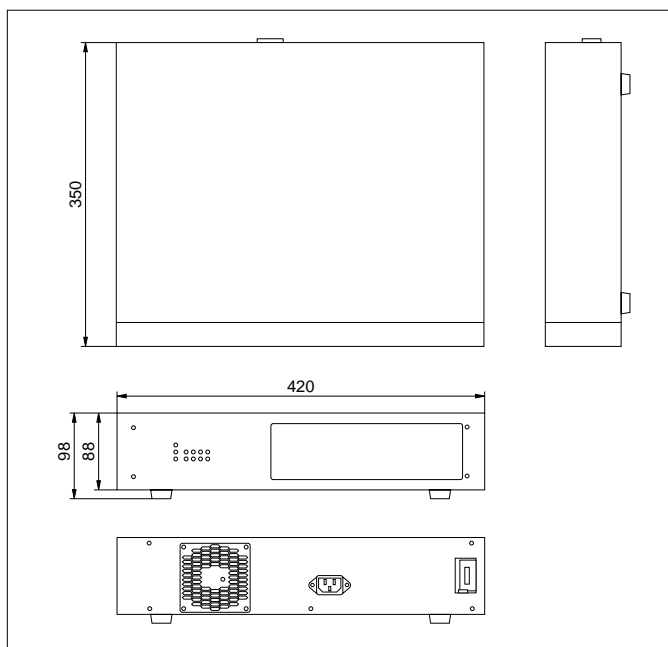

デジタルレコーダー対応外付けハードディスク

DS-HDD10
DS-HDD20
DS-HDD40

オープン価格

監視用デジタルレコーダーに大容量HDDの増設が可能。

監視用デジタルレコーダーDS-G360、DS-G260、DS-G350、DS-G250に最大2台。DS-G150に1台のDS-HDD10 / DS-HDD20 / DS-HDD40を接続可能。デジタルレコーダーの内蔵HDDと合わせて、最大9TBのHDDでより高画質、長時間の記録を実現します。

DS-G360、DS-G260、DS-G350、DS-G250と統一感のあるデザイン。

監視用デジタルレコーダーDS-G360、DS-G260、DS-G350、DS-G250と統一感のあるデザインでスッキリと設置できます。

| 型式 | DS-HDD10 | DS-HDD20 | DS-HDD40 |
|-----------------|--------------------------|----------|----------|
| 記録メディア | HDD(1TB) | HDD(2TB) | HDD(4TB) |
| RAID | RAID 0 / 5対応 | | |
| HDD増設ケーブル | 1本 | | |
| DVR接続端子 | 1端子 | | |
| 電源 | AC100V 50 / 60Hz | | |
| 消費電力 | 約75W | 約85W | 約85W |
| 許容周囲温度 | 5 ~ 40 | | |
| 外形寸法(W x H x D) | 420 x 88 x 350mm(突起部を除く) | | |
| 質量(本体) | 約11kg | | |