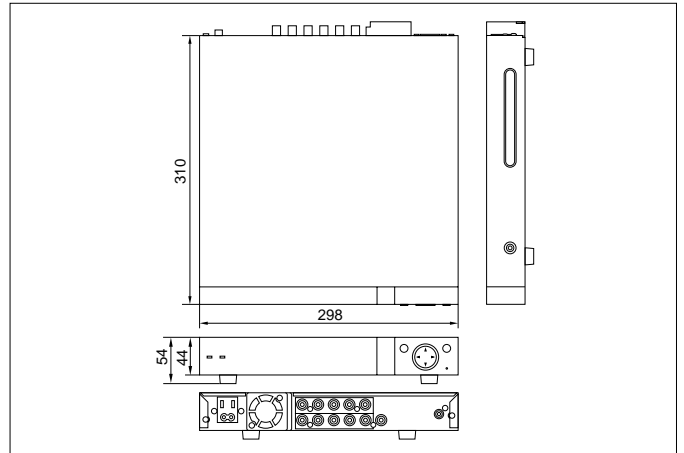

スイッチャー機能内蔵カメラ駆動ユニット

9台のカメラに電源を供給

VK-AC960

本体希望小売価格  
189,000円  
(税抜 180,000円)

電源重畳方式カメラが9台接続可能 9カ所の映像を切換えながらモニターに表示 接続するケーブルの長さの種類により、周波数特性を補正するケーブルスイッチ機能を装備 最大300Wまで接続が可能なACアウトレット(非連動)装備

DS-G150と統一感のあるデザインでカメラ5台に電源を供給

VK-AC555R

本体希望小売価格  
105,000円  
(税抜 100,000円)

電源重畳方式カメラが5台接続可能 5C-2Vを使用することにより最長500mまで延長可能 接続するケーブルの長さの種類により、周波数特性を補正するケーブルスイッチ機能を装備 最大300Wまで接続が可能なACアウトレット(非連動)装備

VK-AC960対応カメラ

VK-AC555R対応カメラ

型式	VK-AC960
信号形式	NTSC方式準拠
映像入力	VBS 1.0Vp-p 9系統、定電流、電源同期信号供給(F接栓)
映像出力	VBS 1.0Vp-p 9系統(BNC)
音声入力	ケーブル重畳にて入力(FM10.7MHz) ただしFMマイク復調回路は1~4chのみ
音声出力端子	4出力(USピン) - 7.8dBs
最大延長距離	3C-2V:200m 5C-2V:500m
許容周囲温度	5~40
定格電圧	AC100V 50/60Hz
消費電力	約54W(カメラ9台接続時)
外形寸法(W×H×D)	420×53×310mm(突起部を除く)
質量(本体)	約2.5kg

型式	VK-AC555R
信号形式	NTSC方式準拠
映像入力	VBS 1.0Vp-p 5系統、定電流、電源同期信号供給(F接栓)
映像出力	VBS 1.0Vp-p 5系統(BNC)
音声入力	ケーブル重畳にて入力(FM10.7MHz) ただしFMマイク復調回路は1chのみ
音声出力端子	1出力(USピン) - 7.8dBs
最大延長距離	3C-2V:200m 5C-2V:500m
許容周囲温度	5~40
定格電圧	AC100V 50/60Hz
消費電力	約32W(カメラ5台接続時)
外形寸法(W×H×D)	298×54×310mm(突起部を除く)
質量(本体)	約2.5kg