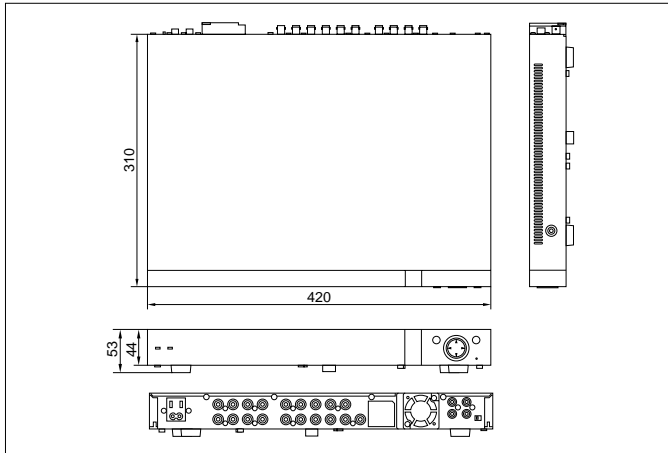

スイッチャー機能内蔵カメラ駆動ユニット

9台のカメラに電源を供給

VK-AC960

本体希望小売価格  
189,000円  
(税抜 180,000円)

電源重畳方式カメラが9台接続可能 9カ所の映像を切換えながらモニターに表示 接続するケーブルの長さの種類により、周波数特性を補正するケーブルスイッチ機能を装備 最大300Wまで接続が可能なACアウトレット(非連動)装備

DS-G150と統一感のあるデザインでカメラ5台に電源を供給

VK-AC555R

本体希望小売価格  
105,000円  
(税抜 100,000円)

電源重畳方式カメラが5台接続可能 5C-2Vを使用することにより最長500mまで延長可能 接続するケーブルの長さの種類により、周波数特性を補正するケーブルスイッチ機能を装備 最大300Wまで接続が可能なACアウトレット(非連動)装備

VK-AC960対応カメラ

VK-AC555R対応カメラ

型式	VK-AC960
信号形式	NTSC方式準拠
映像入力	VBS 1.0Vp-p 9系統、定電流、電源同期信号供給(F接栓)
映像出力	VBS 1.0Vp-p 9系統(BNC)
音声入力	ケーブル重畳にて入力(FM10.7MHz) ただしFMマイク復調回路は1~4chのみ
音声出力端子	4出力(USピン) - 7.8dBs
最大延長距離	3C-2V:200m 5C-2V:500m
許容周囲温度	5~40
定格電圧	AC100V 50/60Hz
消費電力	約54W(カメラ9台接続時)
外形寸法(W×H×D)	420×53×310mm(突起部を除く)
質量(本体)	約2.5kg

型式	VK-AC555R
信号形式	NTSC方式準拠
映像入力	VBS 1.0Vp-p 5系統、定電流、電源同期信号供給(F接栓)
映像出力	VBS 1.0Vp-p 5系統(BNC)
音声入力	ケーブル重畳にて入力(FM10.7MHz) ただしFMマイク復調回路は1chのみ
音声出力端子	1出力(USピン) - 7.8dBs
最大延長距離	3C-2V:200m 5C-2V:500m
許容周囲温度	5~40
定格電圧	AC100V 50/60Hz
消費電力	約32W(カメラ5台接続時)
外形寸法(W×H×D)	298×54×310mm(突起部を除く)
質量(本体)	約2.5kg