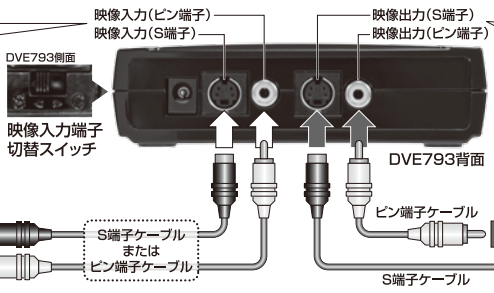

パソコンでも楽しめる!

映像コレクション制作に最適!

カーナビでも楽しめる!

簡単接続
すぐに
使用可能

映像用ピン端子ケーブル 1本付属
デジタルビデオエディター
DVE793 オープン価格

DVE接続イメージ 再生機器と録画機器の間にDVE793を接続するだけ!

*各メディアへのダビング時はSD画質になります。

簡単接続・簡単操作でさらに使いやすく進化した DVEシリーズのスタンダードモデル。

機能UP! S端子/ピン端子入出力対応でさらに使いやすく

選べる映像入力端子 (S端子 または ピン端子)

映像入力端子はピン端子・S端子のいずれかを切り替え
選択できます。従来品*のように専用ケーブルを必要と
せず、一般的なピン端子ケーブル及びS端子ケーブルが
ご使用になれます。 *DVE783など

映像出力:2系統搭載 (S端子×1、ピン端子×1)

映像出力を2系統搭載していますので、出力が1系統しかないハイブリッド
レコーダーでも、映像を見ながら編集が可能です。また、2つの録画機
器に接続すれば、同時に2つのバックアップも可能。
*映像出力2系統=ピン端子×1 / S端子×1となります。