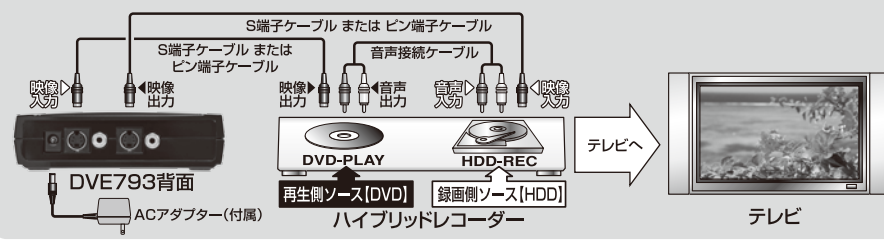

色あい11段階&明るさ11段階調整機能

デジタルTBC機能

高画質デコーダー・エンコーダー搭載

フレームシンクロナイザー機能

メモリー&パワーガード機能

ステル&フラッシュモーション機能

■ハイブリッドレコーダー単体で使用時の接続例(DVD→HDDでのダビング)

- ◎ハイブリッドレコーダーの入力は、外部入力のチャンネルに合わせてください。
- ◎ハイブリッドレコーダーの機種によっては、この方法が使用できない場合もあり
ます。
- ◎HDD+DVD+VHSのハイブリッドレコーダーは、共通の出力を本製品に接
続してください。
- ◎入出力はそれぞれいずれか一つに接続してください。
- ◎操作は録画を開始した後に再生の操作を行ってください。