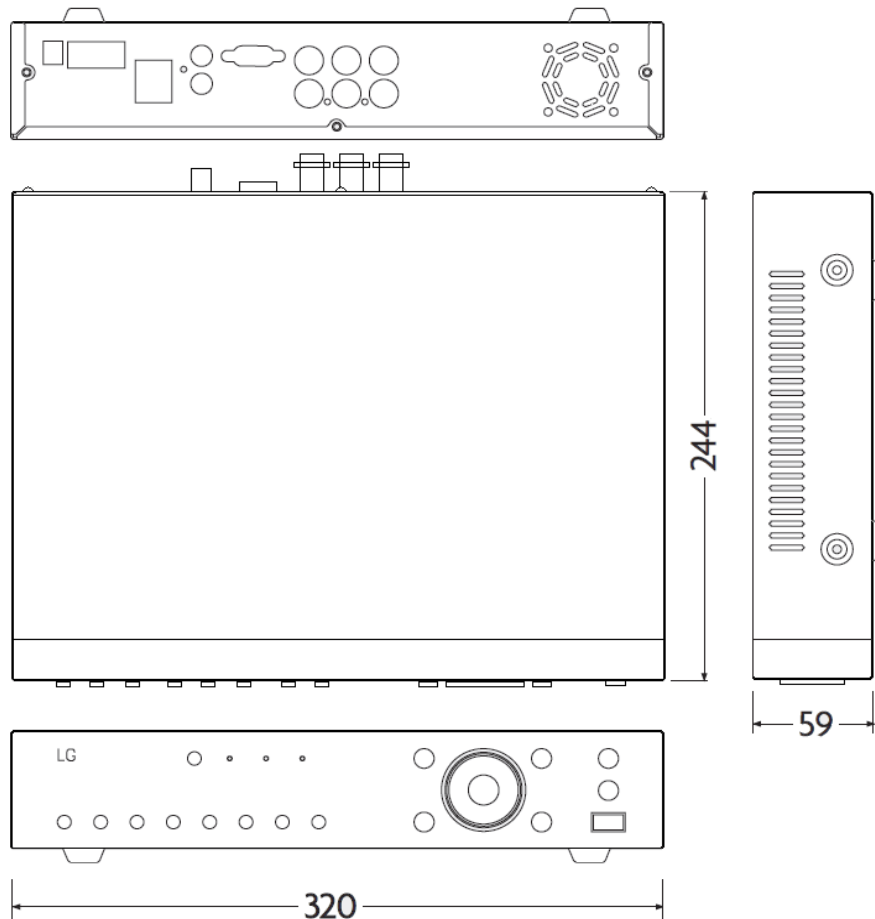

スタンドアロン 4chデジタルレコーダー(500GB)

概要

本機は、記録媒体にハードディスクを使用した長時間記録機器です。大容量500GBハードディスクを採用。高画質で長時間録画が可能です。少ないデータ量で動画配信可能なH.264圧縮を採用、高画質で長時間録画が可能です。マウス・リモコン・GUIにより操作が簡単です。ブラックの筐体でスタイリッシュなデザイン。

特長

- 1) 大容量ハードディスク(500GB)と高圧縮方式H.264により鮮明な映像を長時間録画可能
- 2) 最大毎秒120コマのフレーム録画(352X240)、4台のカメラ接続で各カメラ30コマ/秒のリアルタイム録画可能。
- 3) メイン・スポットのほかVGAと多彩なモニター出力を備えています。(VGAとメインモニターの同時出力可能)
- 4) フロントパネル操作以外にマウス・IRリモコンでのお手軽操作が可能。
- 5) パン・チルト・ズーム(PTZ)カメラの操作が、デジタルレコーダーで操作可能です。
- 6) 付属のソフトウェアでネットワーク遠隔操作が可能。
- 7) 小型・軽量サイズでスペースをとりません。

定格

入力電圧	専用ACアダプター付(100V~240V±10% 50/60Hz)	記録媒体	主記録媒体:標準500GBハードディスク X 1基(最大1TB対応)
表示	1フルスクリーン、4分割画面、シーケンシャル	記録媒体動作環境	温度範囲 0~60℃
記録方式	H.264	バックアップ・エクスポート	USB2.0端子により USBメモリー・ステック使用可能。
映像入力	4ch BNC端子:コンポジット、1.0Vp-p、75Ω	録画モード	連続録画、モーション録画、アラーム録画、手動録画
映像出力	メインモニター BNC端子:コンポジット、1.0Vp-p、75Ω スポットモニター BNC端子:コンポジット、1.0Vp-p、75Ω VGA D-sub 15ピン、RGB	録画再生	録画を停止せずに記録画像を再生可能
スルー出力	なし	アラーム	4入力 1出力、(NC/NOを選択可能)
画質	最高、ハイ、標準、ロー、ロング、ネットワーク 解像度(352×240)画質(標準)1コマ/秒時:約18KB 解像度画質のレベルアップでKB増加 解像度画質のレベルダウンでKB減少	アラーム録画	プリアラーム録画 約5秒
音声入力	1 モノラル、RCA	フレームレート/解像度	120 IPS (352X240) 30 IPS (704X480) 60 IPS (704X240)
音声出力	1 モノラル、RCA	検索再生	カレンダー検索・イベント検索
		PTZコントロール	RS485
		ネットワーク	LAN(Ethernet 10/100Base-T RJ-45)、DDNS、TCP-IP
		外形寸法	320(幅)X59(高さ)X244(奥行き)mm(突起部含まず)
		質量	約 2.4kg(HDD含まず)
		使用条件	温度範囲 0~40℃、湿度範囲 0%RH~80%RH(結露無き事)

外観寸法図

型番
LE1004

株式会社ジーネット

分類	発行	頁
CCTV	2010年4月	1/1