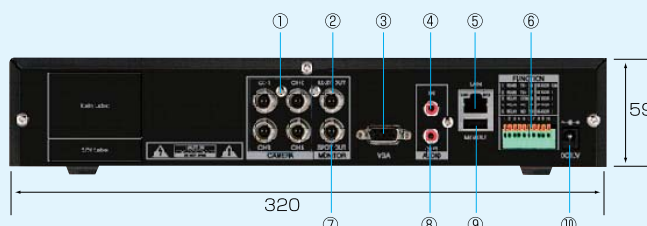

4ch スタンドアローン デジタルレコーダー

4ch スタンドアローン デジタルレコーダー LE1004

- カメラ 4入力
- H.264 圧縮
- 500GB HDD
- 遠隔 監視
- USB 2.0
- 最大 120fps
- スケジュール

■ モニター出力

カメラを最大4台まで入力でき、モニタリングに使用するモニターの入力に合わせて選ぶことができます。
また、スポット出力を使用する事により多彩なモニター出力が可能となります。

■外観 (単位:mm)

- ①ハードディスクLEDランプ
- ②ネットワークLEDランプ
- ③電源LEDランプ
- ④エマージェンシーボタン
- ⑤操作ボタン
- ⑥ライブ/検索ボタン
- ⑦電源ボタン
- ⑧メニュー/Escボタン
- ⑨チャンネル選択ボタン
- ⑩分割切替えボタン
- ⑪シーケンシャルボタン
- ⑫+ ボタン
- ⑬USB端子

- ①カメラ入力BNC端子
- ②メイン出力BNC端子
- ③VGA端子
- ④音声入力端子
- ⑤LANポート
- ⑥センサー/アラームRS-485端子
- ⑦スポット出力BNC端子
- ⑧音声出力端子
- ⑨マウス用USB端子
- ⑩電源コネクタ