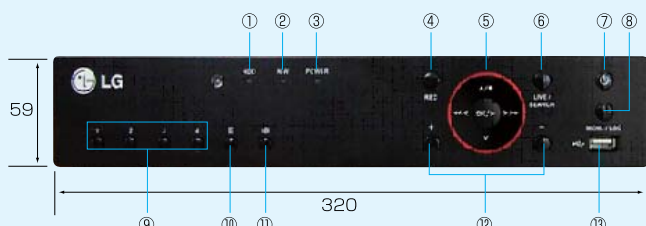

4ch スタンドアローン デジタルレコーダー

4ch スタンドアローン デジタルレコーダー LE1004

- カメラ 4入力
- H.264 圧縮
- 500GB HDD
- 遠隔 監視
- USB 2.0
- 最大 120fps
- スケジュール

■ モニター出力

カメラを最大4台まで入力でき、モニタリングに使用するモニターの入力に合わせて選ぶことができます。
また、スポット出力を使用する事により多彩なモニター出力が可能となります。

■ H.264 録画圧縮

H.264圧縮を採用する事により、従来のMPEG4圧縮に比べてより高画質で長時間の録画が可能となります。

■ iPhone / 3G対応

iPhone (スマートフォン) でウェブブラウザを使用し、リアルタイムモニタリングが可能となります。

Recording Time Table

◆LE1004 (HDD容量:500GB)

記録カメラ4台 音声無し 連続録画で記録する場合の参考記録時間 (単位:時間)

■外観 (単位:mm)

- ①ハードディスクLEDランプ
- ②ネットワークLEDランプ
- ③電源LEDランプ
- ④エマージェンシーボタン
- ⑤操作ボタン
- ⑥ライブ/検索ボタン
- ⑦電源ボタン
- ⑧メニュー/Escボタン
- ⑨チャンネル選択ボタン
- ⑩分割切替えボタン
- ⑪シーケンシャルボタン
- ⑫+ ボタン
- ⑬USB端子

- ①カメラ入力BNC端子
- ②メイン出力BNC端子
- ③VGA端子
- ④音声入力端子
- ⑤LANポート
- ⑥センサー/アラームRS-485端子
- ⑦スポット出力BNC端子
- ⑧音声出力端子
- ⑨マウス用USB端子
- ⑩電源コネクタ