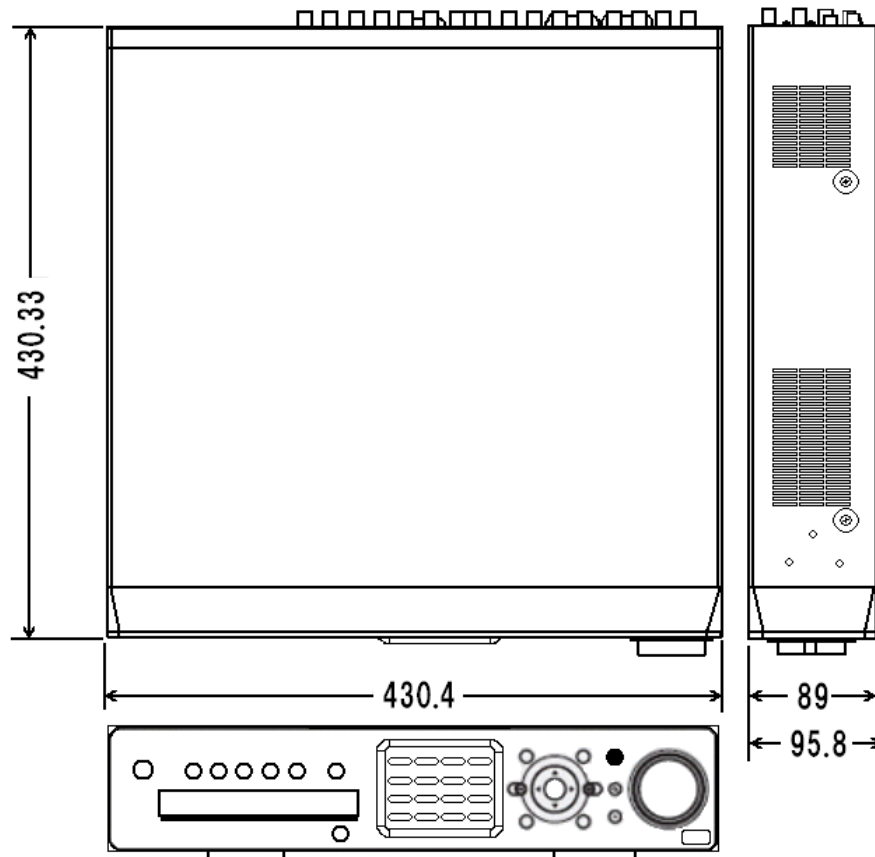

## 概要

本機は、記録媒体にハードディスクを使用した長時間記録機器です。大容量ハードディスクと高圧縮方式のH.264を採用。長時間の高画質記録を実現しました。また、最大480IPS 352X240 全チャンネル動画記録、POP再生、日本語表示やグラフィックユーザーインターフェイス、マウス・リモコンで操作が簡単です。

## 特長

- 1) 大容量ハードディスク(1TB)と高圧縮方式H.264により鮮明な映像を長時間録画可能
- 2) 最大毎秒480コマのフレーム録画(352X240)、16台のカメラ接続で各カメラ30コマ/秒のリアルタイム録画可能。
- 3) IPカメラを2台入力できます。
- 4) 設定画面が初めてでも分かりやすいグラフィック表示。メニュー操作が簡単です。
- 5) フロントパネル操作以外にマウス・IRリモコンでのお手軽操作が可能。
- 6) パン・チルト・ズーム(PTZ)カメラの操作がコントローラが無くても、デジタルレコーダーで操作可能です。
- 7) 付属のソフトウェアでネットワーク遠隔操作が可能。
- 8) 日時検索、イベント検索、ブックマークと充実した検索モードを搭載。

## 定格

入力電圧	AC 100V~240V±10% 50/60Hz	記録媒体	主記録媒体: 標準(1TBX1基)1TB ハードディスク 最大 4TBまで増設可能
表示	1、4、9、16、1+5、1+7	バックアップ/エクスポート	USB2.0X3、E-SATA、ネットワーク :DVD-WR、メモリースティック等
記録方式	H.264圧縮方式	アラーム	16入力 4出力、プリアラーム録画可
映像入力	16ch BNC端子:コンポジット 1.0V(p-p)、75Ω IPカメラ2系統	フレームレート/解像度	480フレーム/秒 (352X240) 240フレーム/秒 (704X240) 120フレーム/秒 (704X480)
映像出力	メインモニター BNC端子:コンポジット 1.0V(p-p) 75Ω スポットモニター BNC端子:コンポジット 1.0V(p-p) 75Ω VGA	検索再生	日時検索カレンダー・イベント・ブックマーク
スルー出力	16ch BNC端子:コンポジット 1.0V(p-p) 75Ω	PTZコントロール	RS485/RS232C X2
画質	ファイン、ハイ、ノーマル、ロー、ロング の5種類	ネットワーク	Ethernet(10/100/1000Base-T) RJ-45端子 最大240IPS
音声入力	4ライン	外形寸法	430.4(幅)X95.8(高さ)X430.33(奥行き)mm 突起部除く
音声出力	2ライン	質量	約 6kg (HDD無)
		使用条件	温度範囲 0~40℃、湿度範囲 最大80%(結露無き事)

## 外観寸法図

型番  
**LE4016D**

**株式会社ジーネット**

分類  
CCTV

発行  
2010年6月

頁  
1/1