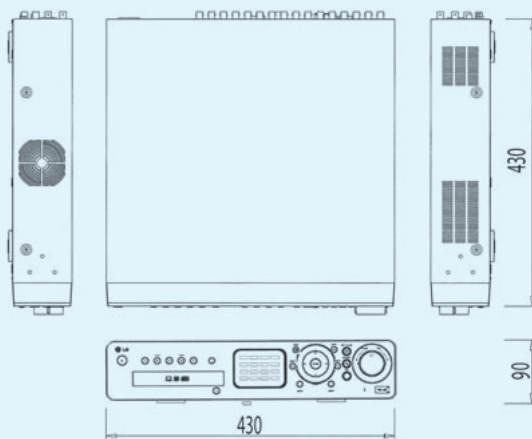

■外観 (単位:mm)

※仕様及び外観は、改良のため予告なく変更されることがあります。

安全に関する
ご注意

正しく安全にお使いいただくため、ご使用前に必ず「取扱説明書」と「使用上のご注意」をよくお読みください。
水、湿気、湯気、ほこり、油煙等の多い場所に設置しないでください。火災、感電、故障などの原因となることがあります。

お問い合わせ

発売元

株式会社シーネット

<セキュリティシステム部>
〒540-0024 大阪市中央区南新町一丁目2番10号
TEL.06-6946-1916 FAX.06-6946-1936
<http://security.g-net.co.jp/>

製造元

LG Electronics Inc.

GC20100065①E