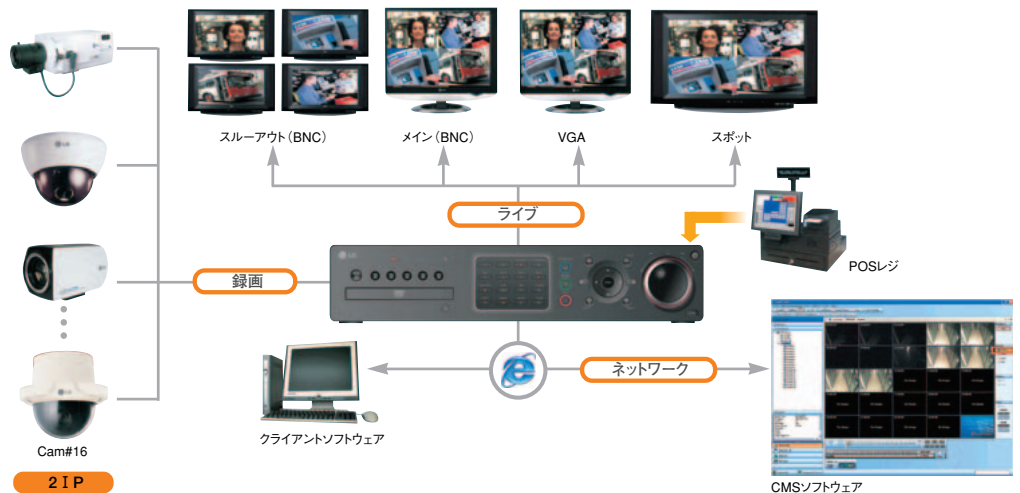

8ch/16ch スタンドアローン デジタルレコーダー

8ch スタンドアローン デジタルレコーダー/
16ch スタンドアローン デジタルレコーダー

LE4008D/LE4016D

H.264
圧縮

1TB
HDD

遠隔
監視

USB
2.0

最大
480fps

最大
240fps

スケジュール

※LE4016D
の場合

※LE4008D
の場合

■ 多彩な入出力

カメラ映像を最大8台
(LE4008D)/16台
(LE4016D) 入力
でき用途に合わせて、映像
を出力することができます。
また、ネットワークを経由
する事により遠隔でのカ
メラ映像の確認も可能と
なります。

■ H.264 録画圧縮

H.264圧縮を採用する事により、従来のMPEG4圧縮に比べて
より高画質で長時間の録画が可能となります。

■ USBマウス・IRリモコン操作

フロントパネルの操作以外に、
付属のUSBマウス/IRリモコン
により本体を操作する事が
できます。

Recording Time Tabel

◆LE4008D (HDD容量: 1TB)

記録カメラ8台 音声無し 連続録画で記録する場合の参考記録時間 (単位:時間)

解像度	フレーム	1fps	3fps	5fps	7.5fps	10fps	15fps	30fps
	画質							
352*240	最高	4988	3992	3436	2944	2768	2472	2044
	ハイ	4664	4128	3976	3276	3176	2744	2164
	標準	6420	5324	4712	4132	3900	3524	2672
	ロー	7060	5632	5368	4880	4648	3984	3060
	ロング	12728	9764	8380	6292	6032	4752	4088
704*240	最高	2520	2028	1956	1672	1544	1360	-
	ハイ	3312	2764	2268	1984	1828	1592	-
	標準	3373	2924	2664	2284	2176	1916	-
	ロー	5388	4260	3696	3096	2896	2500	-
	ロング	6212	4940	4700	3796	3596	3056	-
704*480	最高	1688	1272	1248	1064	-	-	-
	ハイ	1780	1356	1288	1108	-	-	-
	標準	2652	2012	1672	1404	-	-	-
	ロー	2512	2064	2000	1648	-	-	-
	ロング	5000	3504	2848	2292	-	-	-

◆LE4016D (HDD容量: 1TB)

記録カメラ16台 音声無し 連続録画で記録する場合の参考記録時間 (単位:時間)

解像度	フレーム	1fps	3fps	5fps	7.5fps	10fps	15fps	30fps
	画質							
352*240	最高	2496	1996	1720	1472	1384	1236	1024
	ハイ	2332	2064	1988	1636	1588	1372	1084
	標準	3208	2664	2356	2068	1948	1764	1336
	ロー	3528	2816	2684	2440	2324	1992	1532
	ロング	6364	4880	4188	3148	3016	2376	2044
704*240	最高	1260	1016	976	836	772	680	-
	ハイ	1656	1380	1132	992	912	796	-
	標準	1688	1460	1332	1144	1088	960	-
	ロー	2692	2132	1848	1548	1448	1248	-
	ロング	3108	2468	2348	1896	1796	1528	-
704*480	最高	844	636	624	532	-	-	-
	ハイ	892	680	644	552	-	-	-
	標準	1328	1008	836	704	-	-	-
	ロー	1364	1032	1000	824	-	-	-
	ロング	2500	1752	1424	1148	-	-	-