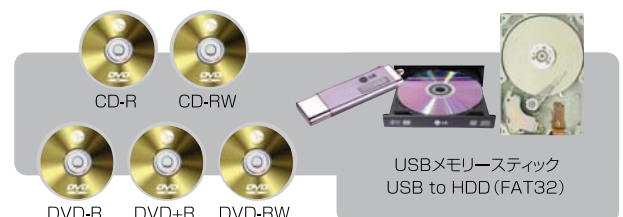

4ch スタンドアローン デジタルレコーダー

4ch スタンドアローン デジタルレコーダー LE2104D

- カメラ 4入力
- H.264 圧縮
- 500GB HDD
- 遠隔 監視
- USB 2.0
- 最大 120fps
- スケジュール

■ モニター出力

カメラを最大4台まで入力でき、モニタリングに使用するモニターの入力に合わせて選ぶことができます。また、スポット出力を使用する事により多彩なモニター出力が可能となります。

LE2104Dは LE2100D/3100D/4000D/5000Dシリーズによって使用される同じクライアントソフトウェアをサポートしています。

■ H.264圧縮

H.264は、高画質でありながら、かなりのビットレートを減少させることが可能です。MPEG-4との比較では、約37%ビットレートが減少し、MPEG-2では約64%減少します。

■ バックアップインターフェイス

様々なバックアップサポートデバイス

- USB HDD ● USBメモリー
- 内部スーパーマルチODD (CD-R、CD-RW、DVD-R、DVD+R、DVD-RW)
- ネットワーク ● 外部ODD

※写真はイメージです。

Recording Time Tabel

◆LE2104D (HDD容量:500GB)

記録カメラ4台 音声無し 連続録画で記録する場合の参考記録時間 (単位:時間)

解像度	フレーム 画質	1fps	3fps	5fps	7.5fps	15fps	20fps	30fps
		352*240	最高	1212	1136	1064	1079	799
	高	1335	1254	1191	1211	897	916	780
	中	1604	1529	1458	1496	1131	1182	1038
	低	2196	2064	1960	1975	1493	1489	1280
	最低	3202	3036	2784	2703	1992	1895	1589
704*240	最高	746	698	681	683	574	—	—
	高	825	775	755	754	627	—	—
	中	993	930	911	913	770	—	—
	低	1355	1414	1186	1164	939	—	—
	最低	2020	1790	1625	1528	1160	—	—
704*480	最高	552	509	477	476	—	—	—
	高	606	557	518	518	—	—	—
	中	712	655	605	598	—	—	—
	低	833	737	672	651	—	—	—
	最低	1093	944	831	774	—	—	—