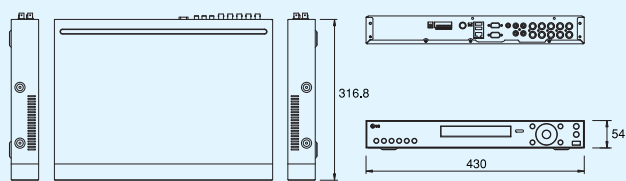

■外観 (単位:mm)

※仕様及び外観は、改良のため予告なく変更されることがあります。

**安全に関する
ご注意**

正しく安全にお使いいただくため、ご使用前に必ず「取扱説明書」と「使用上のご注意」をよくお読みください。
水、湿気、湯気、ほこり、油煙等の多い場所に設置しないでください。火災、感電、故障などの原因となることがあります。

お問い合わせ

発売元

株式会社シーネット

<セキュリティシステム部>
〒540-0024 大阪市中央区南新町一丁目2番10号
TEL.06-6946-1916 FAX.06-6946-1936
<http://security.g-net.co.jp/>

製造元

LG Electronics Inc.

GC201000●●●E