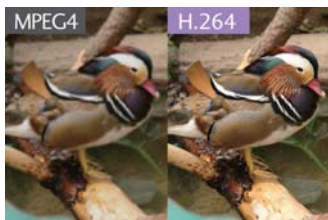

■ H.264圧縮

H.264は、高画質でありながら、かなりのビットレートを減少させることが可能です。MPEG-4との比較では、約37%ビットレートが減少し、MPEG-2では約64%減少します。