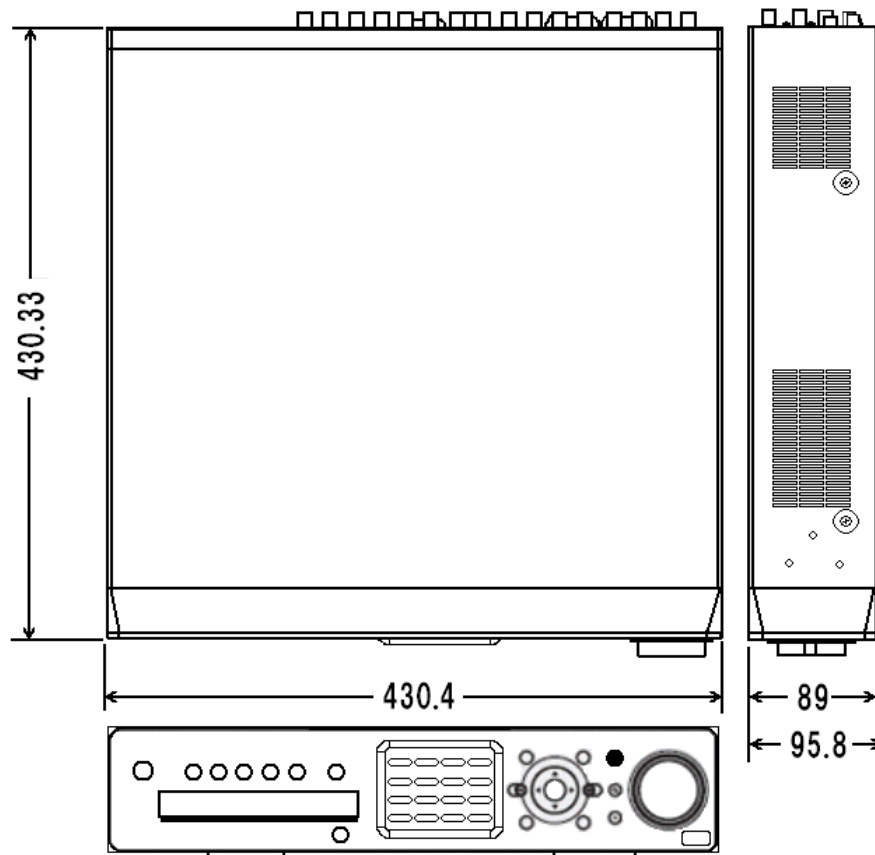

スタンドアロン8CHデジタルレコーダー(1TB)

概要

本機は、記録媒体にハードディスクを使用した長時間記録機器です。大容量ハードディスクと高圧縮方式のH.264を採用。長時間の高画質記録を実現しました。また、最大240IPS 352X240 全チャンネル動画記録、POP再生、日本語表示やグラフィックユーザーインターフェイス、マウス・リモコンで操作が簡単です。

特長

- 1) 大容量ハードディスク(1TB)と高圧縮方式H.264により鮮明な映像を長時間録画可能
- 2) 最大毎秒240コマのフレーム録画(352X240)、8台のカメラ接続で各カメラ30コマ/秒のリアルタイム録画可能。
- 3) 設定画面が初めてでも分かりやすいグラフィック表示。メニュー操作が簡単です。
- 4) フロントパネル操作以外にマウス・IRリモコンでのお手軽操作が可能。
- 5) パン・チルト・ズーム(PTZ)カメラの操作がコントローラが無くても、デジタルレコーダーで操作可能です。
- 6) 付属のソフトウェアでネットワーク遠隔操作が可能。
- 7) 日時検索、イベント検索、ブックマークと充実した検索モードを搭載。

定格

入力電圧	AC 100V~240V±10% 50/60Hz	記録媒体	主記録媒体: 標準(1TBx1基)1TB ハードディスク 最大 4TBまで増設可能
表示	1、4、9、1+5、1+7	バックアップ/エクスポート	USB2.0X3、E-SATA、ネットワーク: DVD-WR、メモリースティック等
記録方式	H.264圧縮方式	アラーム	8入力 2出力、プリアラーム録画可
映像入力	8ch BNC端子:コンポジット 1.0V(p-p)、75Ω	フレームレート/解像度	240フレーム/秒 (352X240) 120フレーム/秒 (704X240) 60フレーム/秒 (704X480)
映像出力	メインモニター BNC端子:コンポジット 1.0V(p-p) 75Ω スポットモニター BNC端子:コンポジット 1.0V(p-p) 75Ω VGA	検索再生	日時検索カレンダー・イベント・ブックマーク
スルー出力	8ch BNC端子:コンポジット 1.0V(p-p) 75Ω	PTZコントロール	RS485/RS232C X2
画質	ファイン、ハイ、ノーマル、ロー、ロング の5種類	ネットワーク	Ethernet(10/100/1000Base-T) RJ-45端子 最大240IPS
音声入力	2ライン	外形寸法	430.4(幅)X95.8(高さ)X430.33(奥行き)mm 突起部除く
音声出力	2ライン	質量	約 6kg (HDD無)
		使用条件	温度範囲 0~40℃、湿度範囲 最大80%(結露無き事)

外観寸法図

型番
LE4008D

株式会社ジーネット

分類	発行	頁
CCTV	2010年6月	1/1