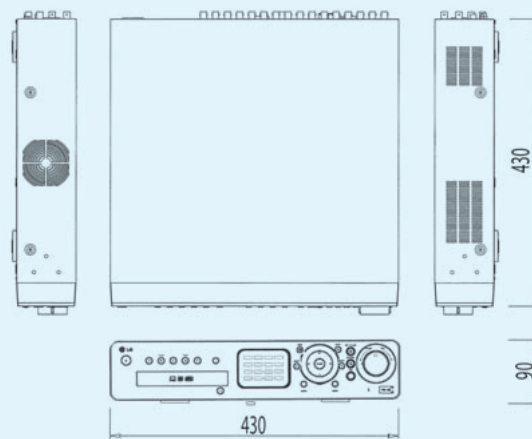

■外觀 (単位:mm)

※仕様及び外観は、改良のため予告なく変更されることがあります。

安全に関する
ご注意

正しく安全にお使いいただくため、ご使用前に必ず「取扱説明書」と「使用上のご注意」をよくお読みください。水、湿気、湯気、ほこり、油煙等の多い場所に設置しないでください。火災、感電、故障などの原因となることがあります。

お問い合わせ

発売元

株式会社シーネット

<セキュリティシステム部>
〒540-0024 大阪市中央区南新町一丁目2番10号
TEL.06-6946-1916 FAX.06-6946-1936
<http://security.g-net.co.jp/>

製造元

LG Electronics Inc.

GC20100066①E