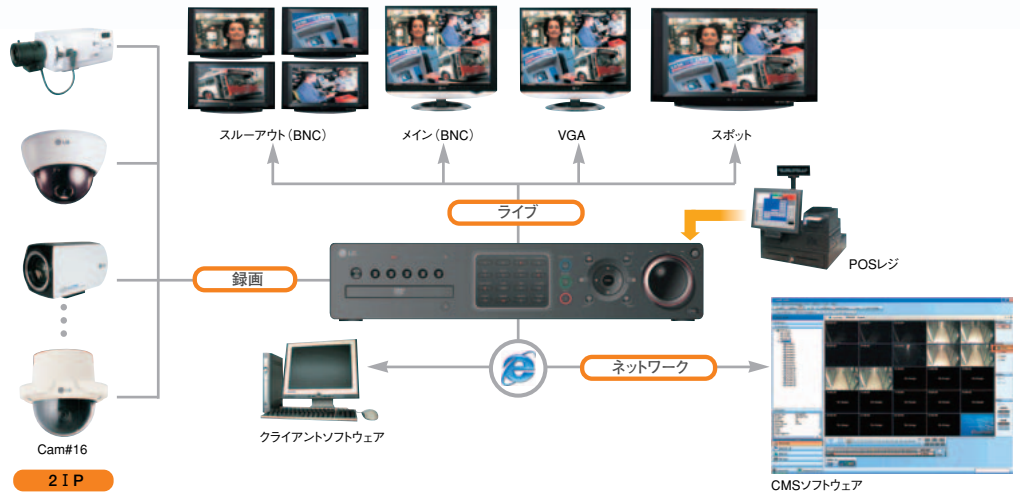

8ch/16ch ハイスペック スタンドアローンDVR

8ch ハイスペック スタンドアローンDVR/
16ch ハイスペック スタンドアローンDVR

LE5008D/LE5016D

- H.264 圧縮
- 1TB HDD
- 遠隔 監視
- USB 2.0
- 最大 480fps
- 最大 240fps
- スケジュール

※LE5016D の場合 ※LE5008D の場合

■多彩な入出力

カメラ映像を最大8台 (LE5008D) / 16台 (LE5016D) 入力でき用途に合わせて、映像を出力する事ができます。また、ネットワークを経由する事により遠隔でのカメラ映像の確認も可能となります。

■D1サイズ (704*480) で最高30fps 録画

LE5000シリーズは、D1 (704*480)・ハーフD1 (704*240)・CIF (352*240) の各サイズの解像度で、カメラ1台あたり最大30fpsの高画質で動きのある録画が可能です。

■H.264 録画圧縮

H.264圧縮を採用する事により、従来のMPEG4圧縮に比べてより高画質で長時間の録画が可能となります。

■USBマウス・IRリモコン操作

フロントパネルの操作以外に、付属のUSBマウス/IRリモコンにより本体を操作する事ができます。

※写真はイメージです。

Recording Time Tabel

◆LE5008D (HDD容量: 1TB)

記録カメラ8台 音声無し 連続録画で記録する場合の参考記録時間 (単位:時間)

解像度	フレーム	1fps	3fps	5fps	7.5fps	10fps	15fps	30fps
	画質							
352*240	最高	4988	3992	3436	2944	2768	2472	2044
	ハイ	4664	4128	3976	3276	3176	2744	2164
	標準	6420	5324	4712	4132	3900	3524	2672
	ロー	7060	5632	5368	4880	4648	3984	3060
	ロング	12728	9764	8380	6292	6032	4752	4088
704*240	最高	2520	2028	1956	1672	1544	1360	1016
	ハイ	3312	2764	2268	1984	1828	1592	1172
	標準	3373	2924	2664	2284	2176	1916	1476
	ロー	5388	4260	3696	3096	2896	2500	1876
	ロング	6212	4940	4700	3796	3596	3056	2252
704*480	最高	1688	1272	1248	1064	944	800	556
	ハイ	1780	1356	1288	1108	1020	868	640
	標準	2652	2012	1672	1404	1268	1088	792
	ロー	2512	2064	2000	1648	1524	1288	944
	ロング	5000	3504	2848	2292	1880	1720	1208