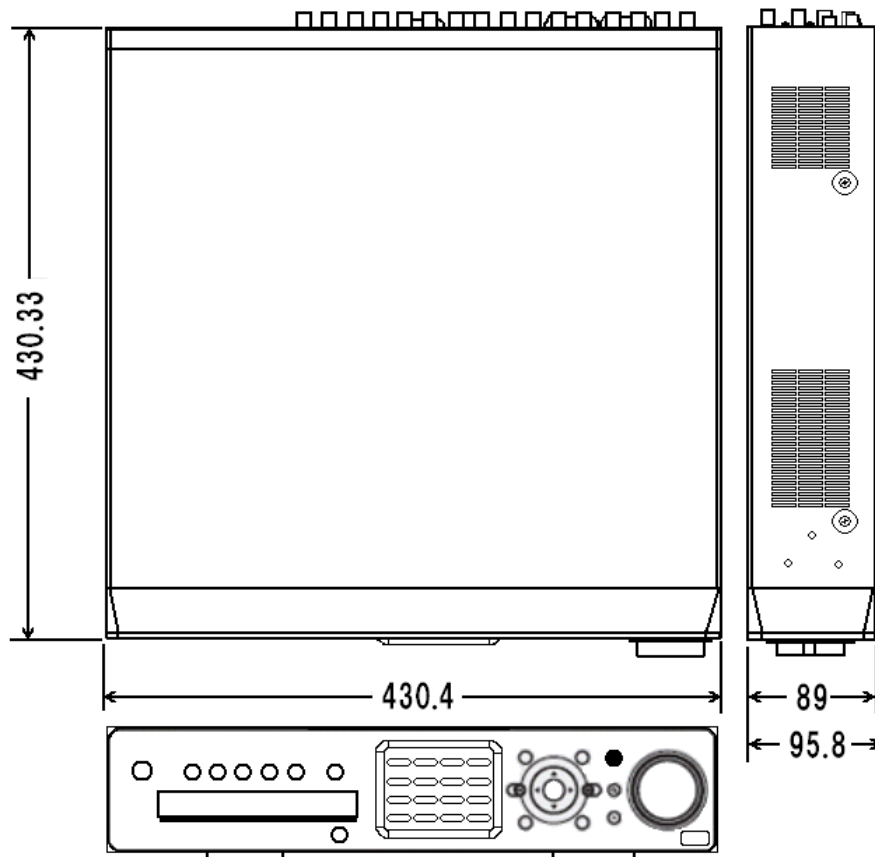

## 概要

本機は、記録媒体にハードディスクを使用した長時間記録機器です。大容量ハードディスクと高圧縮方式のH.264を採用。長時間の高画質記録を実現しました。また、最大240IPS 704X480 全チャンネル動画記録、POP再生、日本語表示やグラフィックユーザーインターフェイス、マウス・リモコンで操作が簡単です。

## 定格

入力電圧	AC 100V~240V±10% 50/60Hz	記録媒体	主記録媒体:標準(1TBx1基)1TB ハードディスク 最大 4TBまで増設可能
表示	1、4、9、1+5、1+7	バックアップ/エクスポート	USB2.0X3、E-SATA、ネットワーク: DVD-WR、メモリースティック等
記録方式	H.264圧縮方式	アラーム	8入力 2出力、プリアラーム録画可
映像入力	8ch BNC端子:コンポジット 1.0V(p-p)、75Ω	フレームレート/解像度	240フレーム/秒 (704X480) 120フレーム/秒 (704X480) 60フレーム/秒 (704X480)
映像出力	メインモニター BNC端子:コンポジット 1.0V(p-p) 75Ω スポットモニター BNC端子:コンポジット 1.0V(p-p) 75Ω VGA	検索再生	日時検索カレンダー・イベント・ブックマーク
スルー出力	8ch BNC端子:コンポジット 1.0V(p-p) 75Ω	PTZコントロール	RS485/RS232C X2
画質	ファイン、ハイ、ノーマル、ロー、ロング の5種類	ネットワーク	Ethernet(10/100/1000Base-T) RJ-45端子 最大240IPS
音声入力	2ライン	外形寸法	430.4(幅)X95.8(高さ)X430.33(奥行き)mm 突起部除く
音声出力	2ライン	質量	約 6kg (HDD無)
		使用条件	温度範囲 0~40℃、湿度範囲 最大80%(結露無き事)

## 外観寸法図

型番  
**LE5008D**

**株式会社ジーネット**

分類  
CCTV

発行  
2010年6月

頁  
1/1