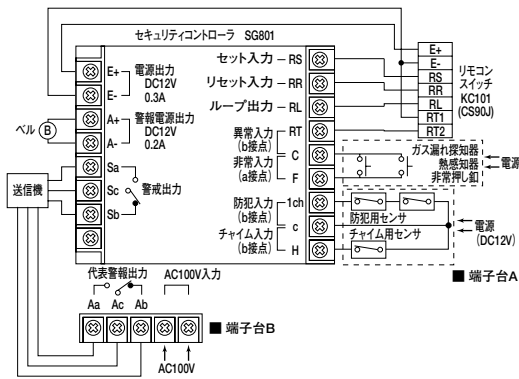

製品仕様

外形寸法図

単位:mm

結線図

端子接続図

- チャイム用センサをご使用のときは、C・H間のジャンパ線を外してから結線してください。チャイム用センサは警戒状態では防犯センサとして働きます。
- 警戒出力は、Sc-Sa間を接続した場合、警戒時に接点が(閉)となります。Sc-Sb間を接続した場合、警戒時に接点が(開)となります。
- 代表警報出力は、Ac-Aa間を接続した場合、警報時に接点が(閉)となります。Ac-Ab間を接続した場合、警報時に接点が(開)となります。
- 異常入力、防犯入力、チャイム入力端子には、b接点の出力をつなげてください。b接点とは、動作時において接点が(開)であることです。
- 非常入力端子には、a接点の出力をつなげてください。a接点とは、動作時において接点が(閉)であることです。

仕様

品名	セキュリティコントローラ
品番	SG801
定格入力	AC100V 50/60Hz
消費電流	18W(最大)
予備電源	DC14.4V 500mAh ニカド蓄電池
出力電圧	電源出力 DC15V 0.3A 警報電源出力 DC15V 0.2A
信号入力	防犯入力 (b接点) 1回線 チャイム入力 (b接点) 1回線 非常入力 (a接点) 1回線 異常入力 (b接点) 1回線 検知感度 50ms 許容配線抵抗 300Ω
移報出力	代表警報出力 (1c) 無電圧接点出力 接点容量 AC120V/3A DC30V/1A 警戒出力 (1c) 無電圧接点出力 接点容量 DC30V/0.5A
外部警報時間	5秒、10秒、20秒、30秒、1分、2分、3分、4分、5分、連続
警報音	防犯警報/非常警報/異常警報/「ビピピ…」
メッセージ	警戒開始/警戒を始めます 警戒解除/解除します セットミス/解除・停止スイッチを押してから 戸締まりを確認して下さい チャイム機能/来客時は、チャイムでお知らせします チャイム音/ピンポン、ピンポン 表示復旧/表示を消します 点検機能/点検をして下さい 点検音/ビービー
リモコン	キーリモコン KC101 (接続台数2台まで) カードリモコン CS90J
使用温度範囲	-10℃～+40℃
設置場所	屋内
色調	グレー
質量	約1.9kg