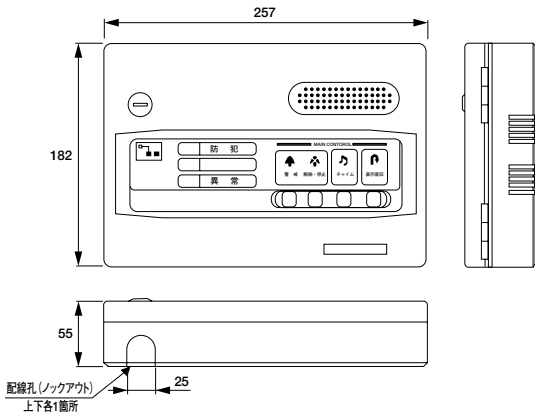

製品仕様

外形寸法図

単位:mm

結線図

端子接続図

- チャイム用センサをご使用のときは、C・H間のジャンパ線を外してから結線してください。チャイム用センサは警戒状態では防犯センサとして働きます。
- 警戒出力は、Sc-Sa間を接続した場合、警戒時に接点が(閉)となります。Sc-Sb間を接続した場合、警戒時に接点が(開)となります。
- 代表警報出力は、Ac-Aa間を接続した場合、警報時に接点が(閉)となります。Ac-Ab間を接続した場合、警報時に接点が(開)となります。
- 異常入力、防犯入力、チャイム入力端子には、b接点の出力をつなげてください。b接点とは、動作時において接点が(開)であることです。
- 非常入力端子には、a接点の出力をつなげてください。a接点とは、動作時において接点が(閉)であることです。