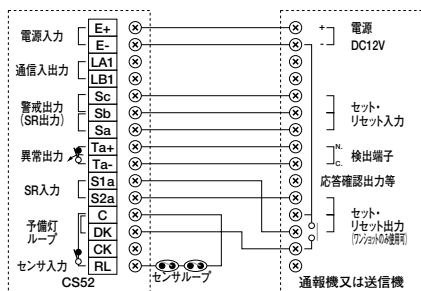

画像警備
システム

遠隔監視
システム

警備情報
システム

オプション
機器

事例別
システム
提案集

価格表

製品仕様

外形寸法図

単位:mm

結線図

■ 接点タイプでの一般的な接続例

■ 電気錠制御のための配線

CS52で電気錠を連動させる場合は、端子 (Sc) (Sb) (Sa) (S1a) (S2a) (C) (DK) (CK) を使用します。

尚、接続方法は、制御方法*1と電気錠制御盤の外部操作入力仕様によって異なりますので、接続する電気錠制御の種類や運用方法をお確かめの上、接続するようにしてください。

- *1・警備の開始/解除に連動して施錠/解錠する施解錠型制御
- ・常に施錠状態の電気錠を解除操作に合わせて一時解錠型制御

■ 施解錠型制御において、連続入力使用の制御盤を使用した接続例

- (DK) (C) 間:b接点の開扉確認信号 (扉開中、オープン/扉閉中、クローズ)
- (CK) (C) 間:a接点の施錠確認信号 (施錠中、クローズ/解錠中、オープン)
- (sb) (Sc) 間:a接点の連続解錠操作信号 (解錠時、クローズ/施錠時、オープン)

仕様

品名	ICカードリモコン
品番	CS52
電源電圧	DC10V~28V(極性無)
消費電流	300mA(最大)
表示	警戒灯 : 赤/緑(切替可能) 確認灯 : 緑 チェック灯: 赤/緑(切替可能) ガイド灯 : 黄 7セグメントLED
音響出力	音声出力(警戒操作時、解除操作時、セットミス操作時他)
通信方式	ポーリング方式
操作手段	ICカード(操作カードのID識別)
警戒出力	警戒時:(Sa)-(Sc)間閉路(保持)(Sb)-(Sc)間閉路(保持) 接点容量 DC24V 100mA(最大)
異常出力	警告・警報時:(Ta+)-(Ta-)間閉路 接点容量 DC15V 300mA(最大) (但し、保護回路があるためTa+を+側・Ta-を-側にする)
警戒制御出力1 (解錠制御出力)	警戒時:(S1a)-(C)間閉路(約1秒間) 出力 DC15V 300mA(最大) 入力300Ω
警戒制御出力2 (施錠制御出力)	解除時:(S2a)-(C)間閉路(約1秒間) 出力 DC15V 300mA(最大) 入力300Ω
筐体材質/色調	アルミダイカスト/メタリックシルバーⅡ
設置場所	室内/直射日光や雨風の当たらない軒下
使用温度範囲	-10℃~+40℃
質量	約620g