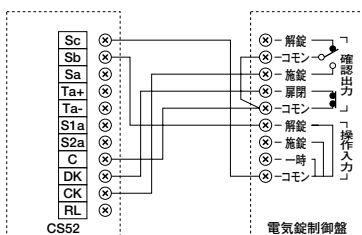

単位:mm

結線図

■ 接点タイプでの一般的な接続例

■ 電気錠制御のための配線

CS52で電気錠を連動させる場合は、端子 (Sc) (Sb) (Sa) (S1a) (S2a) (C) (DK) (CK) を使用します。

尚、接続方法は、制御方法*1と電気錠制御盤の外部操作入力仕様によって異なりますので、接続する電気錠制御の種類や運用方法をお確かめの上、接続するようにしてください。

- *1・警備の開始/解除に連動して施錠/解錠する施解錠型制御
- ・常に施錠状態の電気錠を解除操作に合わせて一時解錠型制御

■ 施解錠型制御において、連続入力使用の制御盤を使用した接続例

- (DK) (C) 間:b接点の開扉確認信号 (扉開中、オープン/扉閉中、クローズ)
- (CK) (C) 間:a接点の施錠確認信号 (施錠中、クローズ/解錠中、オープン)
- (sb) (Sc) 間:a接点の連続解錠操作信号 (解錠時、クローズ/施錠時、オープン)

仕様

品名	ICカードリモコン
品番	CS52
電源電圧	DC10V~28V(極性無)
消費電流	300mA(最大)
表示	警戒灯 : 赤/緑(切替可能) 確認灯 : 緑 チェック灯: 赤/緑(切替可能) ガイド灯 : 黄 7セグメントLED
音響出力	音声出力(警戒操作時、解除操作時、セットミス操作時他)
通信方式	ポーリング方式
操作手段	ICカード(操作カードのID識別)
警戒出力	警戒時:(Sa)-(Sc)間閉路(保持)(Sb)-(Sc)間閉路(保持) 接点容量 DC24V 100mA(最大)
異常出力	警告・警報時:(Ta+)-(Ta-)間閉路 接点容量 DC15V 300mA(最大) (但し、保護回路があるためTa+を+側・Ta-を-側にする)
警戒制御出力1 (解錠制御出力)	警戒時:(S1a)-(C)間閉路(約1秒間) 出力 DC15V 300mA(最大) 入力300Ω
警戒制御出力2 (施錠制御出力)	解除時:(S2a)-(C)間閉路(約1秒間) 出力 DC15V 300mA(最大) 入力300Ω
筐体材質/色調	アルミダイカスト/メタリックシルバーⅡ
設置場所	室内/直射日光や雨風の当たらない軒下
使用温度範囲	-10℃~+40℃
質量	約620g