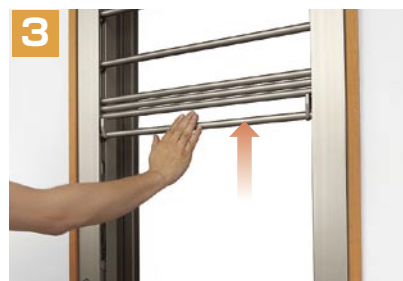

#### 引手

一番下の格子が引手になります。

#### 鍵

特殊キー採用で安心です。

は  
ロック解錠方向です。

※一番下の格子(引手)と額縁面までのすきま寸法は、開口H寸法により異なりますので、48ページの数式でご確認ください。

## 操作方法(解錠及び収納)

左右の鍵を内側に回すと、ロックが解除され引手が少し上がります。

引手を一旦下げることで、安全ロックが解除されます。

スプリング機構により、格子が軽く上げられます。

(引手は降ろしやすいよう、全開時でもボックスから出しています)

※引手は中央部、または両端を持って操作してください。端での操作は作動不良の原因になります。

※格子収納時は、最後まで手を添えて操作してください。