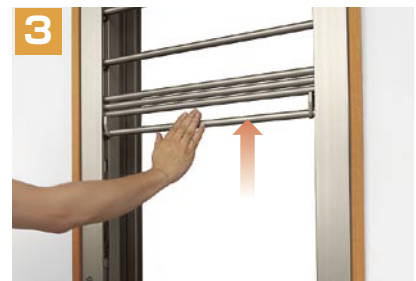

施錠時

プレート

カシャッ!

※写真オレンジ色部分は、
実際の色とは
異なります。

引手

一番下の格子が引手になります。

鍵

特殊キー採用で安心です。

は
ロック解錠方向です。

※一番下の格子(引手)と額縁面までのすきま寸法は、開口H寸法により異なりますので、48ページの数式でご確認ください。

操作方法(解錠及び収納)

左右の鍵を内側に回すと、ロックが解除され引手が少し上がります。

引手を一旦下げることで、安全ロックが解除されます。

スプリング機構により、格子が軽く上げられます。
(引手は降ろしやすいよう、全開時でもボックスから出しています)

※引手は中央部、または両端を持って操作してください。端での操作は作動不良の原因になります。
※格子収納時は、最後まで手を添えて操作してください。