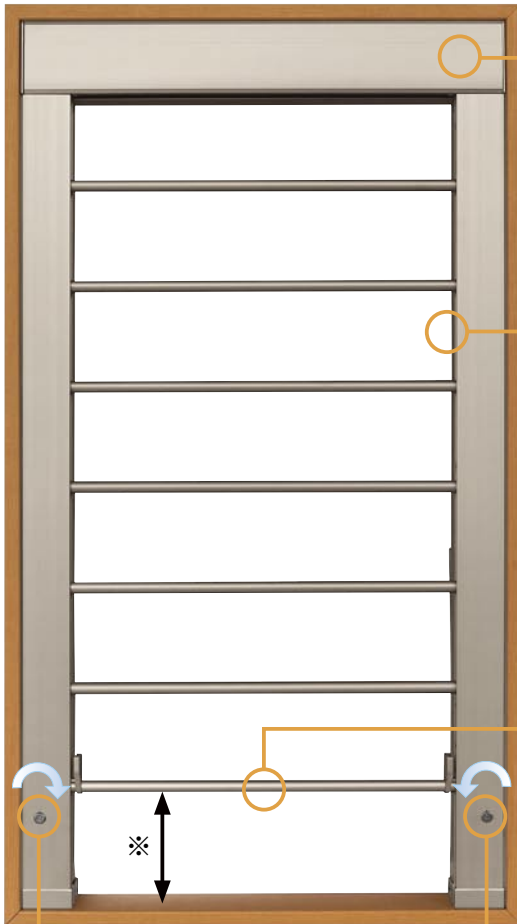

特長

スプリング機構により楽々操作で収納可能!
2ロック仕様で、防犯性UP!

〈内観〉

小型ボックスへ格子収納

格子間隔が縮まり、ボックス内へ収納されます。格子はアルミ製です。

プレートで、こじり防止

オートロックと連動して施錠時プレートがレールの溝をふさぎます。

閉操作時

施錠時

プレート

カシャッ!

※写真オレンジ色部分は、
実際の色とは
異なります。

引手

一番下の格子が引手になります。

鍵

特殊キー採用で安心です。

は
ロック解錠方向です。

※一番下の格子(引手)と額縁面までのすきま寸法は、開口H寸法により異なりますので、48ページの数式でご確認ください。

操作方法(解錠及び収納)

左右の鍵を内側に回すと、ロックが解除され引手が少し上がります。

引手を一旦下げることで、安全ロックが解除されます。

スプリング機構により、格子が軽く上げられます。
(引手は降ろしやすいよう、全開時でもボックスから出しています)

※引手は中央部、または両端を持って操作してください。端での操作は作動不良の原因になります。
※格子収納時は、最後まで手を添えて操作してください。