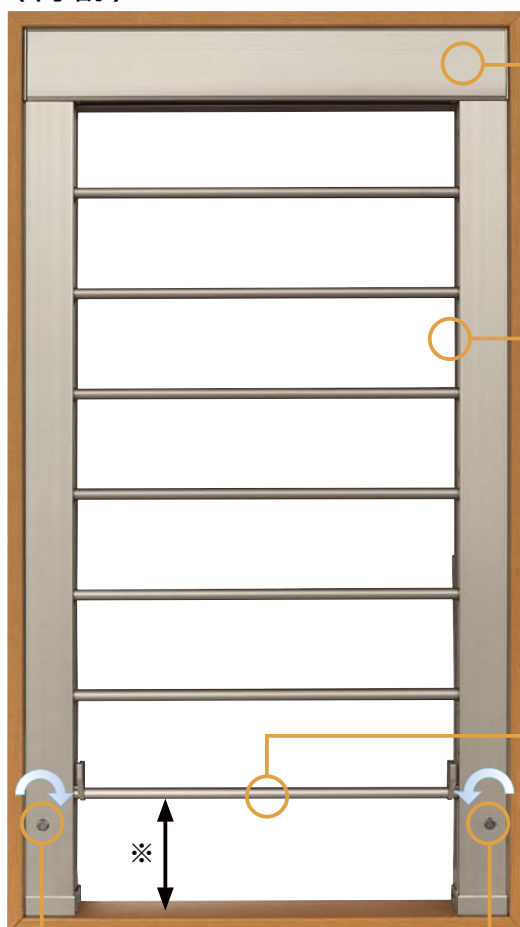

## 特長

スプリング機構により楽々操作で収納可能!  
2ロック仕様で、防犯性UP!

### 〈内観〉

#### 小型ボックスへ格子収納

格子間隔が縮まり、ボックス内へ収納されます。格子はアルミ製です。

#### 引手

一番下の格子が引手になります。