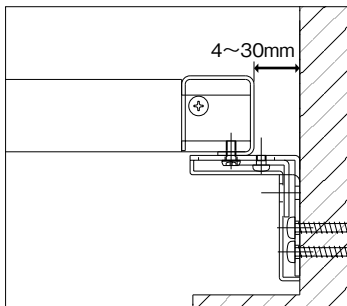

### ●単体(壁付タイプ)は 入隅納まりも可能です。

※ブラケットは特注にて対応いたします。  
面格子発注時にご指定ください。

### ●単体(壁付タイプ)

さまざまなサッシに取付可能な、躯体付けタイプ。  
面格子とブラケットの固定方法は溶接となります。