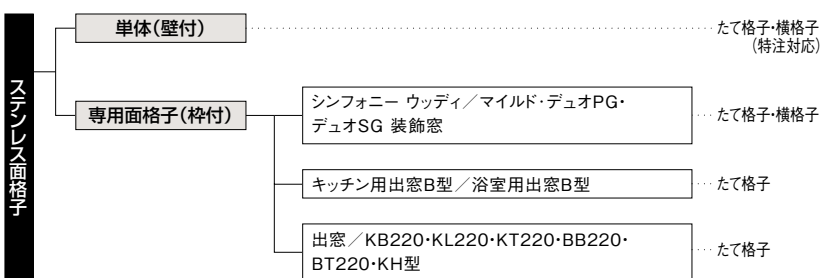

商品体系

仕様

使用対象……………木造
主材質……………ステンレス(SUS304)
出荷形態……………1セット1梱包(完成品)