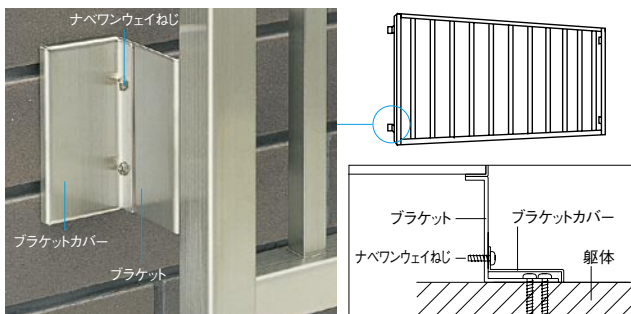

## 躯体への取付ネジが見えない工夫

ブラケットカバーを採用しているので、躯体取付ネジが隠れ美観を損ねません。

### ●単体(壁付タイプ)は 入隅納まりも可能です。

※ブラケットは特注にて対応いたします。  
面格子発注時にご指定ください。

## 取付方法に合わせて3タイプ

リフォーム時などに最適な後付けできる単体(壁付)タイプ、新築時に壁を傷めることなく設置できる専用面格子(枠付)の2種類をご用意しています。

### ●単体(壁付タイプ)

さまざまなサッシに取付可能な、躯体付けタイプ。  
面格子とブラケットの固定方法は溶接となります。